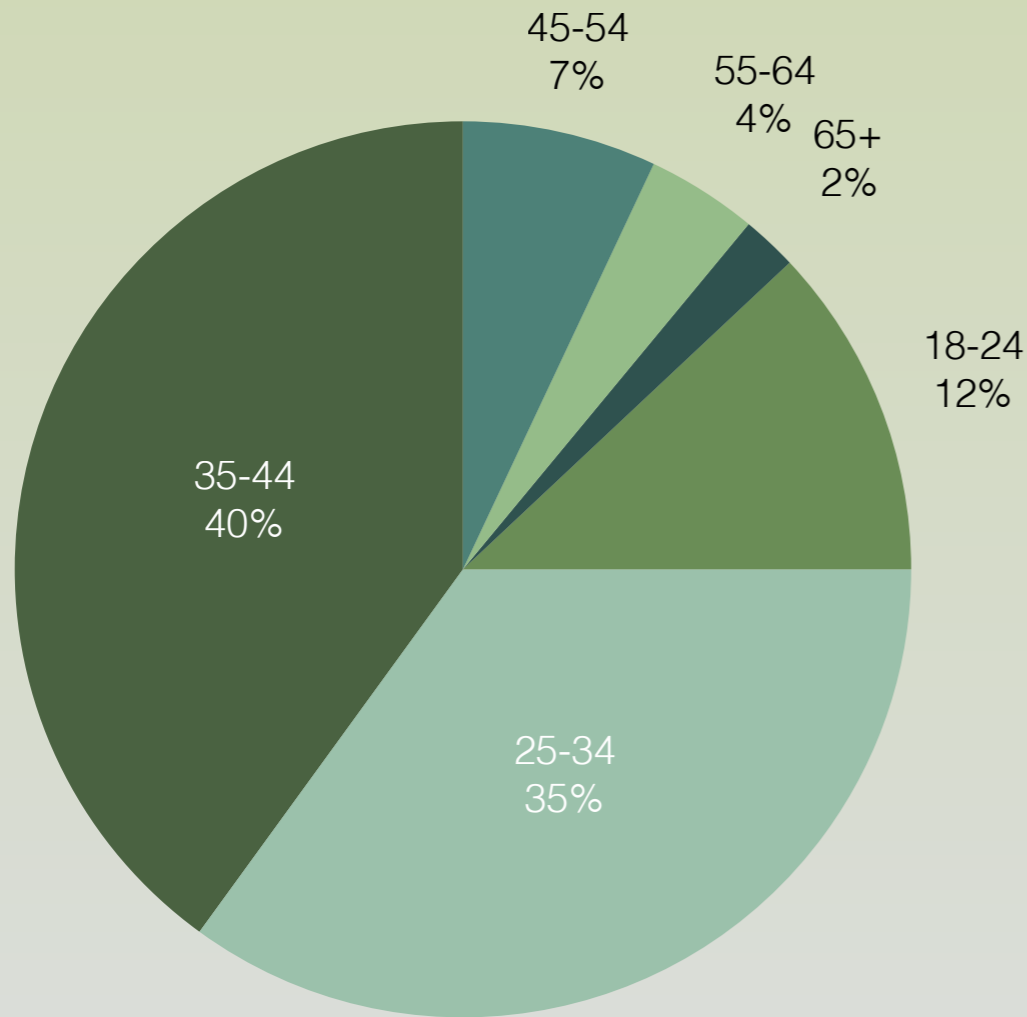

# GATOPARDO

Travesías Media

En GATOPARDO nos gusta contar historias. Somos la revista sobre actualidad latinoamericana más influyente de la región. GATOPARDO se caracteriza por publicar crónicas y reportajes sobre temas de interés público, social y cultural que afectan la vida cotidiana de América Latina. Además, ofrecemos perfiles de figuras clave de la cultura latinoamericana.

En 2017, GATOPARDO cumple 17 años como un referente del periodismo narrativo, con un equipo editorial localizado en la Ciudad de México y con colaboradores que están entre los mejores de su profesión.

- 195K
- 170K
- 5K

En Gatopardo se encuentran todos los elementos que un lector contemporáneo busca: estilo, lujo, análisis de la actualidad mexicana e internacional, historias bien contadas información inteligente. El lector de Gatopardo es educado, ha viajado por el mundo y es un conocedor de los placeres más exclusivos. Desde nuestras plataformas reafirmamos los gustos de quienes nos leen, porque ofrecemos una mezcla irresistible entre sofisticación e inteligencia.

Nuestros usuarios son exitosos, ambiciosos, influyentes y conocedores. Están en busca de experiencias sofisticadas y personalizadas.

TAKE OVER 129 x 926 / 1142 x 247

SUPER LEADER BOARD 970 x 90

LAYER CON VIDEO 1280 x 720