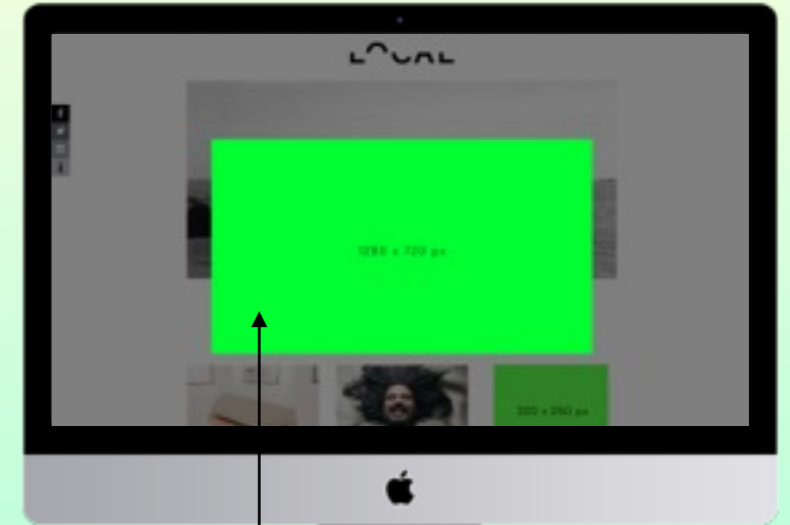

Nuestros usuarios se interesan en restaurantes, conciertos, entretenimiento, moda, cine, libros tecnología e inmuebles.

TAKE OVER 129 x 926 / 1142 x 247

SUPER LEADER BOARD 970 x 90

BOX BANNER 300 x 250

LAYER CON VIDEO 1280 x 720