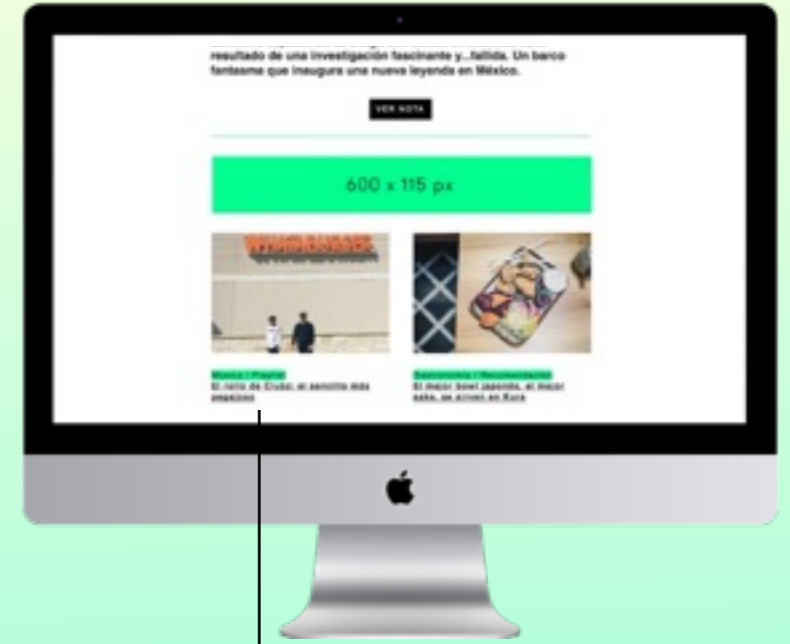

Nuestros usuarios se interesan en restaurantes, conciertos, entretenimiento, moda, cine, libros tecnología e inmuebles.

TAKE OVER 129 x 926 / 1142 x 247

SUPER LEADER BOARD 970 x 90

BOX BANNER 300 x 250

LAYER CON VIDEO 1280 x 720

SKY BANNER 300 x 600

SPONSORED CONTENT

INREAD VIDEO BANNER

WALLPAPER

WALLPAPER

MOBILE INTERSTITIAL

BANNER NEWSLETTER

SUPER LEADER BANNER MOBILE

BOX BANNER MOBILE

REDES SOCIALES

Tarifas			
Producto	Medidas	Canal	Tarifa Publicada USD
EDITORIAL - Reach			
Sponsored Content	N/A	Home / Seccion	\$ 1,102
Mencion en Facebook	N/A	Redes sociales	\$ 500
Mencion en Twitter	N/A	Redes sociales	\$ 500
Newslatter HTML (Box Rich Media)	300x250	Email	\$ 870
PATROCINIO 100% SOV - Impresiones Mínimas			
Take Over con Video (Skin, leader, box, sky)	N/A	Home Page Fijo (Mes)	\$ 5,000
Skin	N/A	Home Page Fijo (Mes)	\$ 3,500
Take Over con Video (Skin, leader, box, sky)	N/A	Home Page Fijo (Día)	\$ 1,700
RICH MEDIA			
Layer con Video	1280x720	Home Page/ ROS	\$ 20
InRead Video Banner	Responsive	CPM	\$ 22
Super Leaderboard (Expandible)	970x90 970x250	CPM	\$ 14
Box (Expandible)	300x250 450x250	CPM	\$ 13
Sky (Expandible)	300x600 450x600	CPM	\$ 17
Mobile Interstitial	320x480	CPM	\$ 15
ESTÁNDAR			
Super Leaderboard	970x90	CPM	\$ 12
Box banner	300x250	CPM	\$ 11
Sky	300x600	CPM	\$ 14
Mobile Interstitial	320x480	CPM	\$ 10
Mobile Leaderboard	480x80	CPM	\$ 9
Mobile Box	320x50	CPM	\$ 9