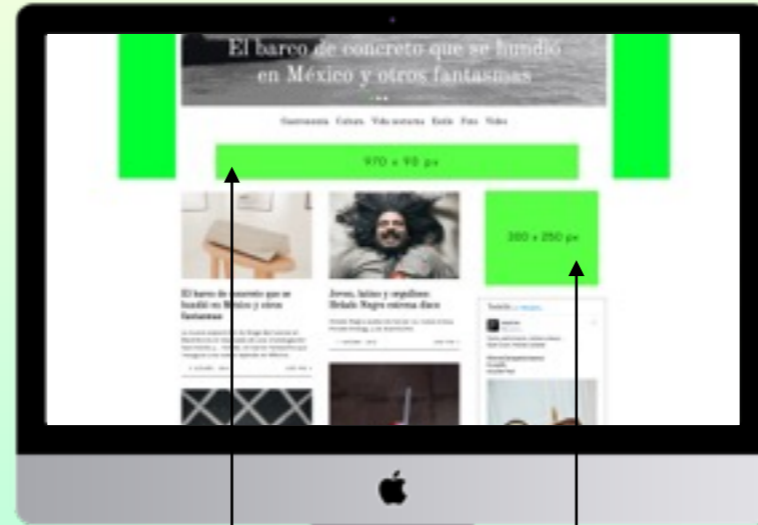

Travesías Media

En LOCAL sabemos mejor que nadie lo que significa editar contenidos para lectores jóvenes, en uno de los momentos más creativos de la Ciudad de México. Queremos ser una brújula más que un sitio saturado de información. Una mapa vivo que seleccione lo mejor y más especial en la comida, cultura, arte contemporáneo, festivales, sitios para ir de fiesta, de tragos, los mejores espacios públicos y las grandes historias ciudadinas, al tiempo que descubra nuevas tendencias allí donde no son inmediatamente evidentes.

Local.mx es un sitio de orientación cultural creado por exploradores urbanos.

AUDIENCIA

Unique Visitors: 105,000
Page Views: 241,500
Page per User: 2.3
Spend Time: 2 minutos

17K
 23K

Ofrecemos un canal fresco que le habla directamente a un público joven en busca de una manera más exquisita de relacionarse con su ciudad. Somos locales recomendando locales y cartógrafos de mapas estéticos y renovados.

Nuestros usuarios se interesan en restaurantes, conciertos, entretenimiento, moda, cine, libros tecnología e inmuebles.

TAKE OVER 129 x 926 / 1142 x 247

SUPER LEADER BOARD 970 x 90

BOX BANNER 300 x 250

LAYER CON VIDEO 1280 x 720