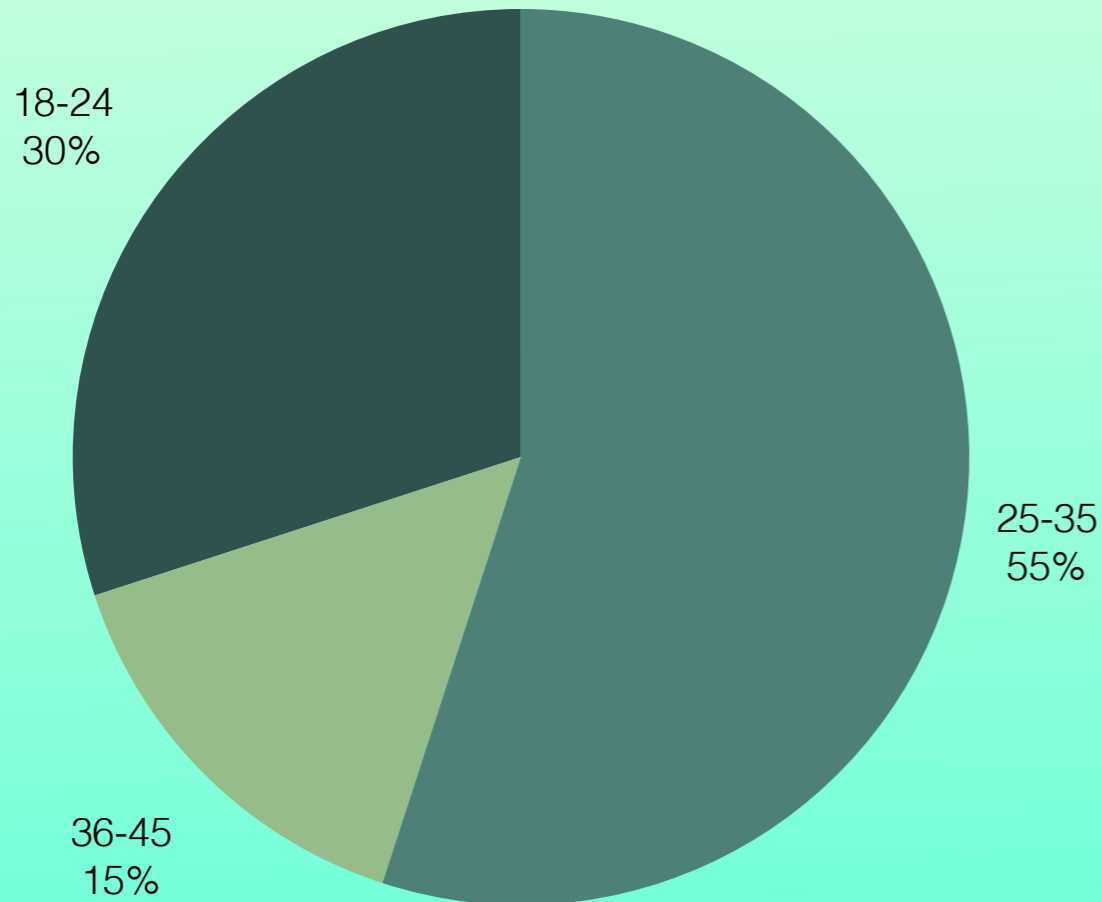

Travesías Media

En LOCAL sabemos mejor que nadie lo que significa editar contenidos para lectores jóvenes, en uno de los momentos más creativos de la Ciudad de México. Queremos ser una brújula más que un sitio saturado de información. Una mapa vivo que seleccione lo mejor y más especial en la comida, cultura, arte contemporáneo, festivales, sitios para ir de fiesta, de tragos, los mejores espacios públicos y las grandes historias ciudadinas, al tiempo que descubra nuevas tendencias allí donde no son inmediatamente evidentes.

Local.mx es un sitio de orientación cultural creado por exploradores urbanos.

AUDIENCIA

Unique Visitors: 105,000
Page Views: 241,500
Page per User: 2.3
Spend Time: 2 minutos

17K
 23K

Ofrecemos un canal fresco que le habla directamente a un público joven en busca de una manera más exquisita de relacionarse con su ciudad. Somos locales recomendando locales y cartógrafos de mapas estéticos y renovados.

Nuestros usuarios se interesan en restaurantes, conciertos, entretenimiento, moda, cine, libros tecnología e inmuebles.

TAKE OVER 129 x 926 / 1142 x 247

SUPER LEADER BOARD 970 x 90

BOX BANNER 300 x 250

LAYER CON VIDEO 1280 x 720