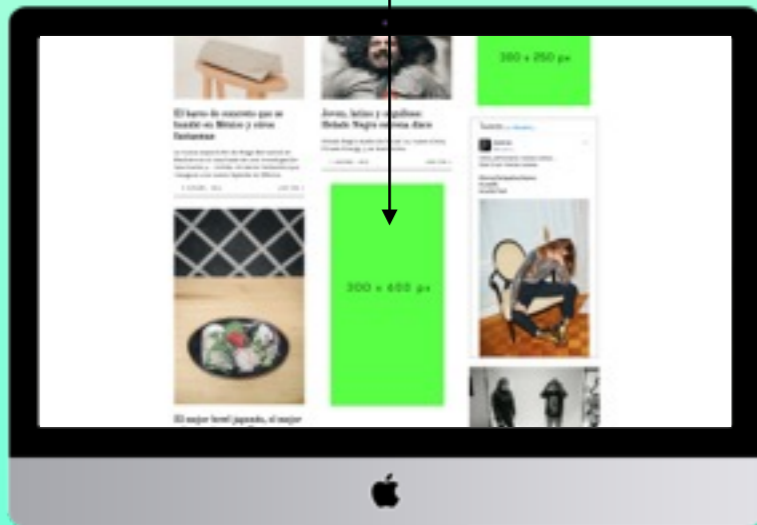

Nuestros usuarios se interesan en restaurantes, conciertos, entretenimiento, moda, cine, libros tecnología e inmuebles.

TAKE OVER 129 x 926 / 1142 x 247

SUPER LEADER BOARD 970 x 90

BOX BANNER 300 x 250

LAYER CON VIDEO 1280 x 720

SKY BANNER 300 x 600

SPONSORED CONTENT

INREAD VIDEO BANNER

WALLPAPER

WALLPAPER

MOBILE INTERSTITIAL

BANNER NEWSLETTER

SUPER LEADER BANNER MOBILE