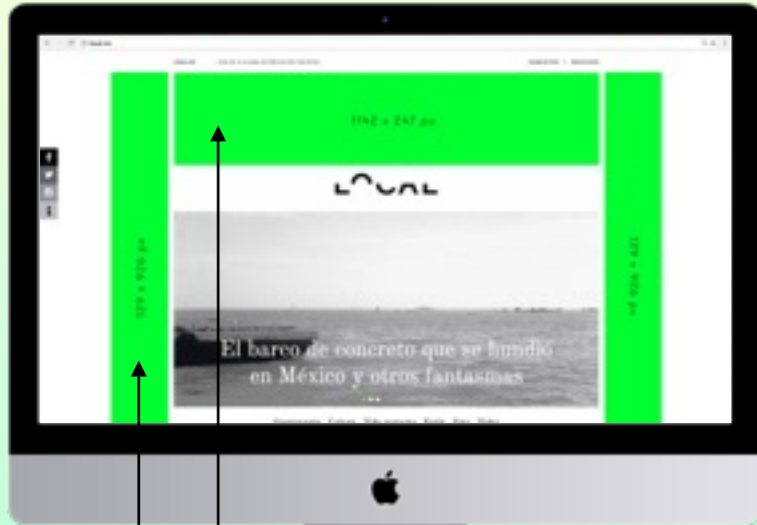

Travesías Media

En LOCAL sabemos mejor que nadie lo que significa editar contenidos para lectores jóvenes, en uno de los momentos más creativos de la Ciudad de México. Queremos ser una brújula más que un sitio saturado de información. Una mapa vivo que seleccione lo mejor y más especial en la comida, cultura, arte contemporáneo, festivales, sitios para ir de fiesta, de tragos, los mejores espacios públicos y las grandes historias ciudadinas, al tiempo que descubra nuevas tendencias allí donde no son inmediatamente evidentes.

Local.mx es un sitio de orientación cultural creado por exploradores urbanos.

AUDIENCIA

Unique Visitors: 105,000
Page Views: 241,500
Page per User: 2.3
Spend Time: 2 minutos

17K
 23K

Ofrecemos un canal fresco que le habla directamente a un público joven en busca de una manera más exquisita de relacionarse con su ciudad. Somos locales recomendando locales y cartógrafos de mapas estéticos y renovados.

Nuestros usuarios se interesan en restaurantes, conciertos, entretenimiento, moda, cine, libros tecnología e inmuebles.

TAKE OVER 129 x 926 / 1142 x 247

SUPER LEADER BOARD 970 x 90

BOX BANNER 300 x 250

LAYER CON VIDEO 1280 x 720