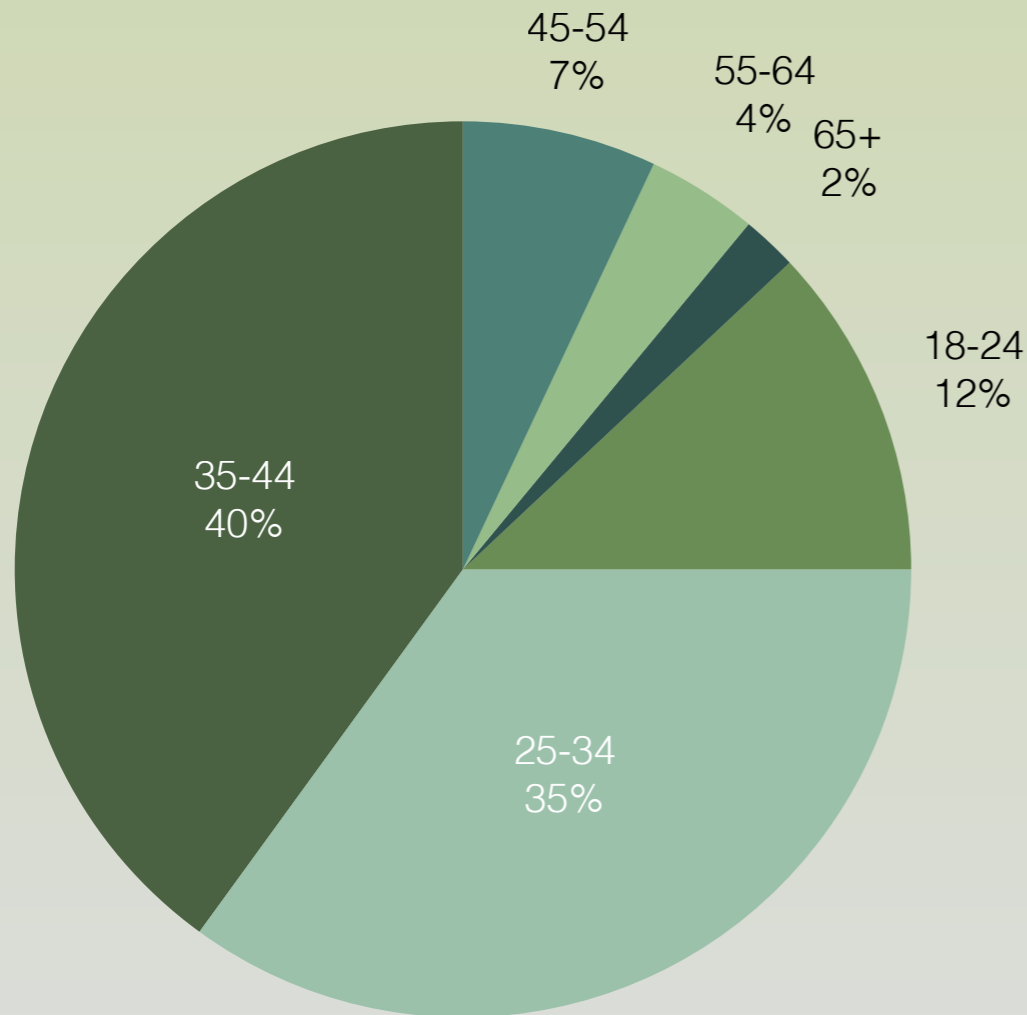

# GATOPARDO

Travesías Media

En GATOPARDO nos gusta contar historias. Somos la revista sobre actualidad latinoamericana más influyente de la región. GATOPARDO se caracteriza por publicar crónicas y reportajes sobre temas de interés público, social y cultural que afectan la vida cotidiana de América Latina. Además, ofrecemos perfiles de figuras clave de la cultura latinoamericana.

En 2017, GATOPARDO cumple 17 años como un referente del periodismo narrativo, con un equipo editorial localizado en la Ciudad de México y con colaboradores que están entre los mejores de su profesión.

- 198K
- 242K
- 6.6K

En Gatopardo se encuentran todos los elementos que un lector contemporáneo busca: estilo, lujo, análisis de la actualidad mexicana e internacional, historias bien contadas información inteligente. El lector de Gatopardo es educado, ha viajado por el mundo y es un conocedor de los placeres más exclusivos. Desde nuestras plataformas reafirmamos los gustos de quienes nos leen, porque ofrecemos una mezcla irresistible entre sofisticación e inteligencia.

Nuestros usuarios son exitosos, ambiciosos, influyentes y conocedores. Están en busca de experiencias sofisticadas y personalizadas.

TAKE OVER 129 x 926 / 1142 x 247

SUPER LEADER BOARD 970 x 90

LAYER CON VIDEO 1280 x 720