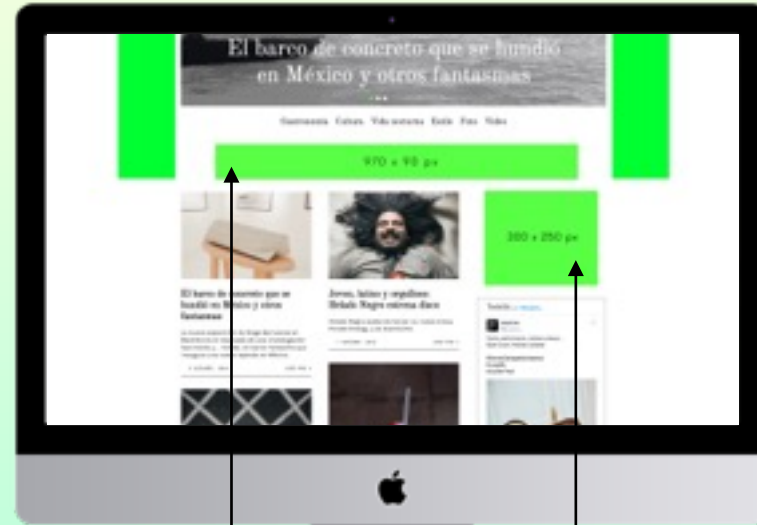

Local.mx es un sitio de orientación cultural creado por exploradores urbanos.

AUDIENCIA

Unique Visitors: 105,000
Page Views: 241,500
Page per User: 2.3
Spend Time: 2 minutos

36K
 24K

Ofrecemos un canal fresco que le habla directamente a un público joven en busca de una manera más exquisita de relacionarse con su ciudad. Somos locales recomendando locales y cartógrafos de mapas estéticos y renovados.

Nuestros usuarios se interesan en restaurantes, conciertos, entretenimiento, moda, cine, libros tecnología e inmuebles.

TAKE OVER 129 x 926 / 1142 x 247

SUPER LEADER BOARD 970 x 90

BOX BANNER 300 x 250

LAYER CON VIDEO 1280 x 720