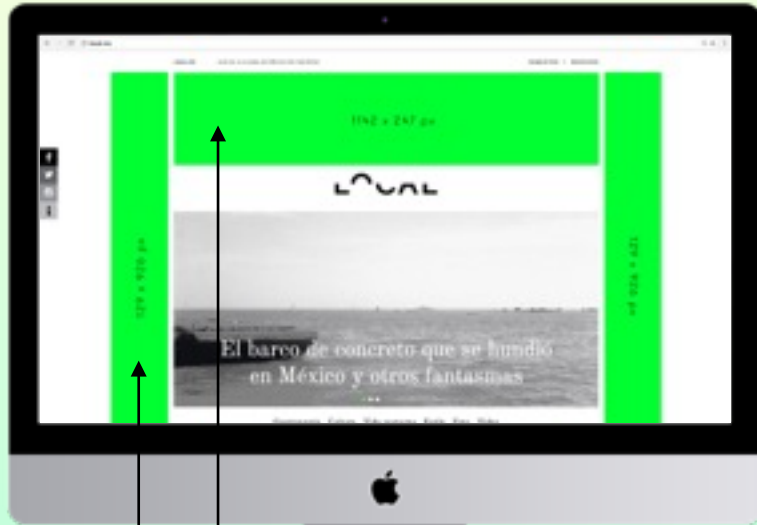

Travesías Media

En LOCAL sabemos mejor que nadie lo que significa editar contenidos para lectores jóvenes, en uno de los momentos más creativos de la Ciudad de México. Queremos ser una brújula más que un sitio saturado de información. Una mapa vivo que seleccione lo mejor y más especial en la comida, cultura, arte contemporáneo, festivales, sitios para ir de fiesta, de tragos, los mejores espacios públicos y las grandes historias ciudadinas, al tiempo que descubra nuevas tendencias allí donde no son inmediatamente evidentes.

Local.mx es un sitio de orientación cultural creado por exploradores urbanos.

AUDIENCIA

Unique Visitors: 105,000
Page Views: 241,500
Page per User: 2.3
Spend Time: 2 minutos

36K
 24K

Ofrecemos un canal fresco que le habla directamente a un público joven en busca de una manera más exquisita de relacionarse con su ciudad. Somos locales recomendando locales y cartógrafos de mapas estéticos y renovados.

Nuestros usuarios se interesan en restaurantes, conciertos, entretenimiento, moda, cine, libros tecnología e inmuebles.

TAKE OVER 129 x 926 / 1142 x 247

SUPER LEADER BOARD 970 x 90

BOX BANNER 300 x 250

LAYER CON VIDEO 1280 x 720