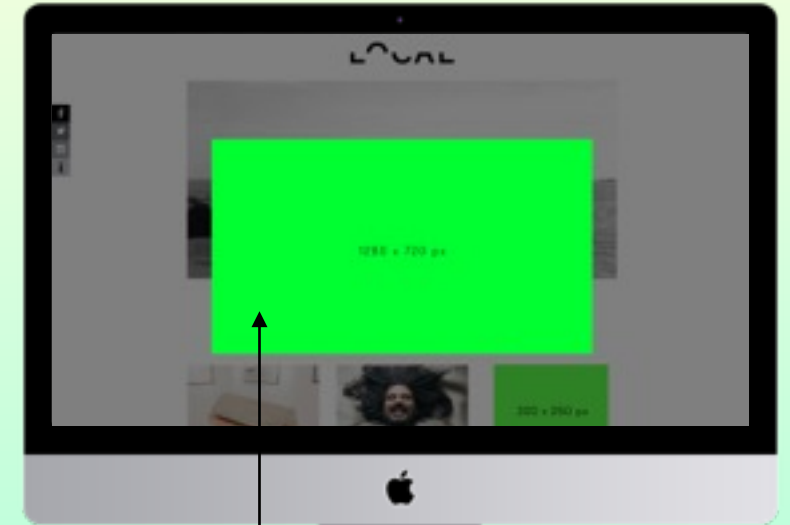

Nuestros usuarios se interesan en restaurantes, conciertos, entretenimiento, moda, cine, libros tecnología e inmuebles.

TAKE OVER 129 x 926 / 1142 x 247

SUPER LEADER BOARD 970 x 90

BOX BANNER 300 x 250

LAYER CON VIDEO 1280 x 720