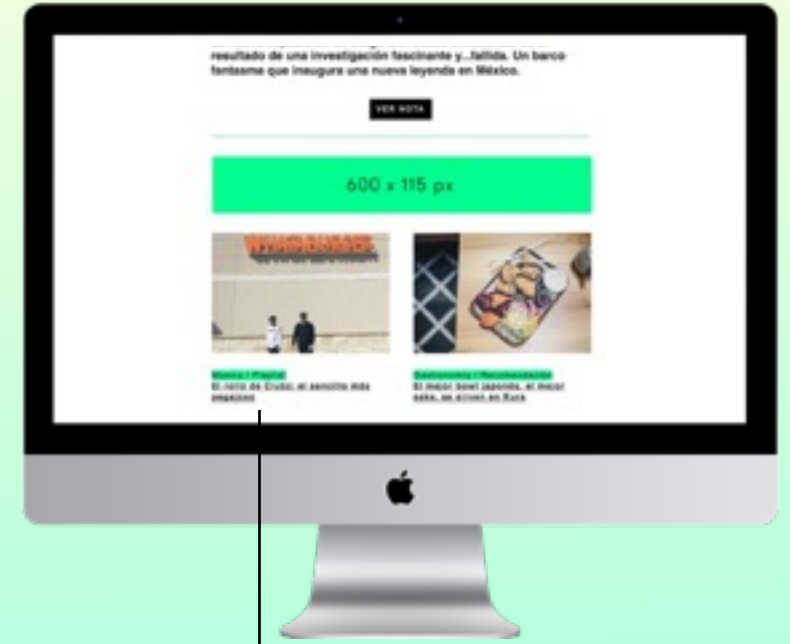

Nuestros usuarios se interesan en restaurantes, conciertos, entretenimiento, moda, cine, libros tecnología e inmuebles.

TAKE OVER 129 x 926 / 1142 x 247

SUPER LEADER BOARD 970 x 90

BOX BANNER 300 x 250

LAYER CON VIDEO 1280 x 720

SKY BANNER 300 x 600

SPONSORED CONTENT

INREAD VIDEO BANNER

WALLPAPER

WALLPAPER

MOBILE INTERSTITIAL

BANNER NEWSLETTER

SUPER LEADER BANNER MOBILE

BOX BANNER MOBILE

REDES SOCIALES

Tarifas			
Producto	Medidas	Canal	Tarifa Publicada USD
EDITORIAL - Reach			
Sponsored Content	N/A	Home / Seccion	\$ 1,102
Mencion en Facebook	N/A	Redes sociales	\$ 500
Mencion en Twitter	N/A	Redes sociales	\$ 500
Newsletter HTML (Box Rich Media)	300x250	Email	\$ 870
PATROCINIO 100% SOV - Impresiones Mínimas			
Take Over con Video (Skin, leader, box, sky)	N/A	Home Page Fijo (Mes)	\$ 5,000
Skin	N/A	Home Page Fijo (Mes)	\$ 3,500
Take Over con Video (Skin, leader, box, sky)	N/A	Home Page Fijo (Día)	\$ 1,700
RICH MEDIA			
Layer con Video	1280x720	Home Page/ ROS	\$ 20
InRead Video Banner	Responsive	CPM	\$ 22
Super Leaderboard (Expandible)	970x90 970x250	CPM	\$ 14
Box (Expandible)	300x250 450x250	CPM	\$ 13
Sky (Expandible)	300x600 450x600	CPM	\$ 17
Mobile Interstitial	320x480	CPM	\$ 15
ESTÁNDAR			
Super Leaderboard	970x90	CPM	\$ 12
Box banner	300x250	CPM	\$ 11
Sky	300x600	CPM	\$ 14
Mobile Interstitial	320x480	CPM	\$ 10
Mobile Leaderboard	320x100	CPM	\$ 9