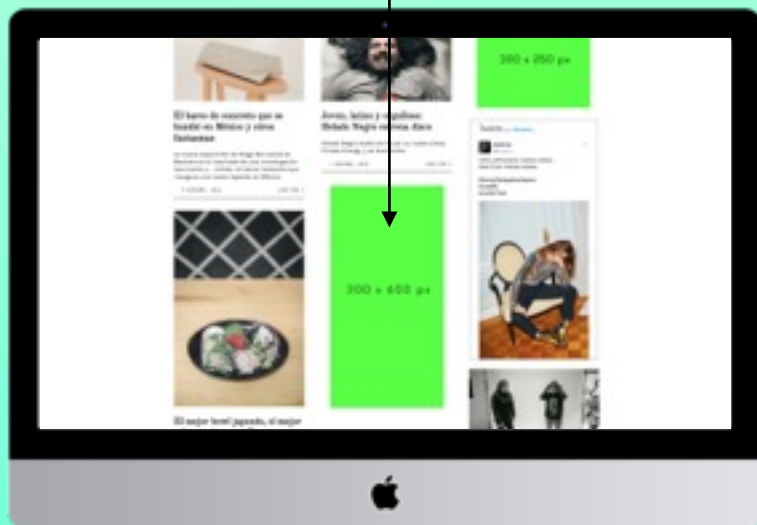

Local.mx es un sitio de orientación cultural creado por exploradores urbanos.

AUDIENCIA

Unique Visitors: 105,000
Page Views: 241,500
Page per User: 2.3
Spend Time: 2 minutos

36K
 24K

Ofrecemos un canal fresco que le habla directamente a un público joven en busca de una manera más exquisita de relacionarse con su ciudad. Somos locales recomendando locales y cartógrafos de mapas estéticos y renovados.

Nuestros usuarios se interesan en restaurantes, conciertos, entretenimiento, moda, cine, libros tecnología e inmuebles.

TAKE OVER 129 x 926 / 1142 x 247

SUPER LEADER BOARD 970 x 90

BOX BANNER 300 x 250

LAYER CON VIDEO 1280 x 720

SKY BANNER 300 x 600

SPONSORED CONTENT

INREAD VIDEO BANNER

WALLPAPER

WALLPAPER

MOBILE INTERSTITIAL

BANNER NEWSLETTER

SUPER LEADER BANNER MOBILE