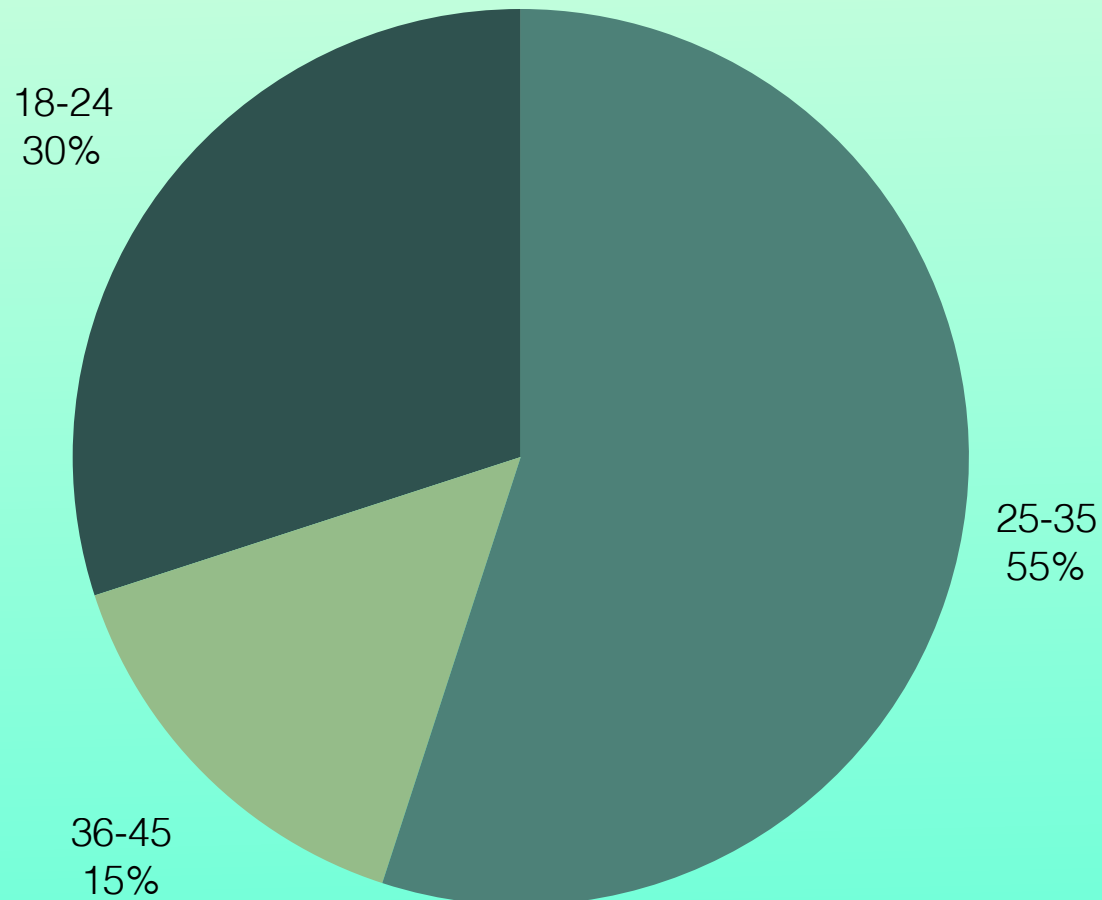

Travesías Media

En LOCAL sabemos mejor que nadie lo que significa editar contenidos para lectores jóvenes, en uno de los momentos más creativos de la Ciudad de México. Queremos ser una brújula más que un sitio saturado de información. Una mapa vivo que seleccione lo mejor y más especial en la comida, cultura, arte contemporáneo, festivales, sitios para ir de fiesta, de tragos, los mejores espacios públicos y las grandes historias ciudadinas, al tiempo que descubra nuevas tendencias allí donde no son inmediatamente evidentes.

Local.mx es un sitio de orientación cultural creado por exploradores urbanos.

AUDIENCIA

Unique Visitors: 105,000
Page Views: 241,500
Page per User: 2.3
Spend Time: 2 minutos

36K
 24K

Ofrecemos un canal fresco que le habla directamente a un público joven en busca de una manera más exquisita de relacionarse con su ciudad. Somos locales recomendando locales y cartógrafos de mapas estéticos y renovados.

Nuestros usuarios se interesan en restaurantes, conciertos, entretenimiento, moda, cine, libros tecnología e inmuebles.

TAKE OVER 129 x 926 / 1142 x 247

SUPER LEADER BOARD 970 x 90

BOX BANNER 300 x 250

LAYER CON VIDEO 1280 x 720