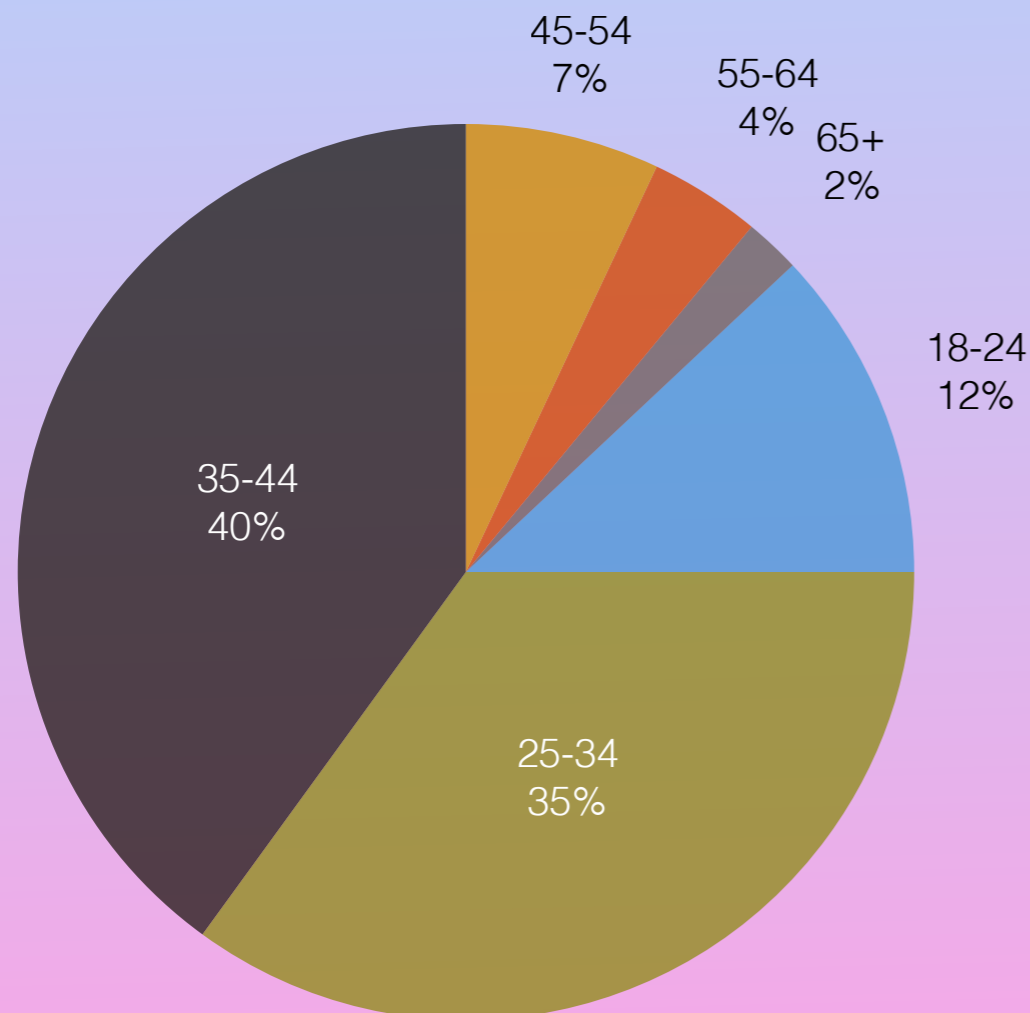

Nuestros usuarios son personas curiosas, interesadas en aprender algo distinto cada día; que buscan experiencias de viaje en nuestras plataformas, además de la información práctica necesaria para realizarlas, pues saben que con Travesías pueden acercarse a nuevos destinos y descubrirlos.

La moda, el diseño, la arquitectura, el arte y la literatura son intereses que compartimos con quienes nos leen.

Nuestros usuarios tienen un alto poder adquisitivo, son curiosos, les gusta viajar y disponen del dinero y tiempo para hacerlo.