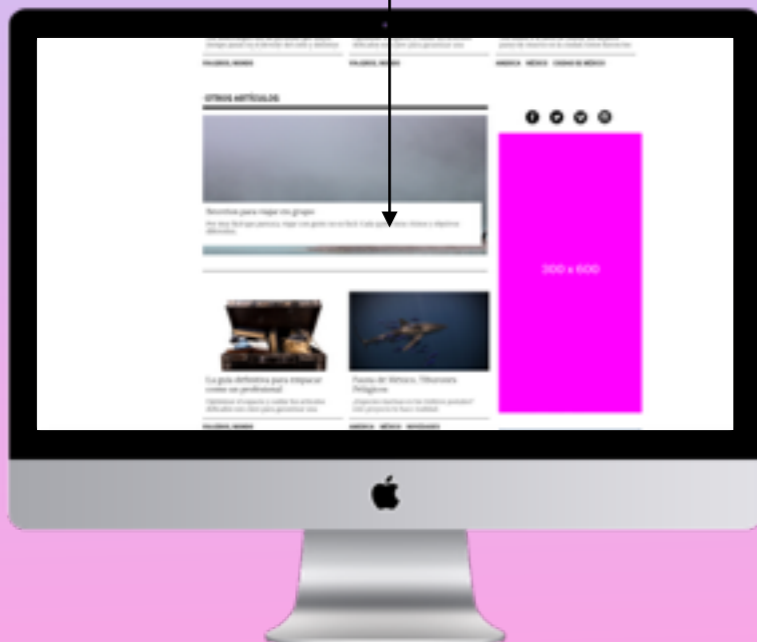

La moda, el diseño, la arquitectura, el arte y la literatura son intereses que compartimos con quienes nos leen.

Nuestros usuarios tienen un alto poder adquisitivo, son curiosos, les gusta viajar y disponen del dinero y tiempo para hacerlo.

TAKE OVER 129 x 926 / 1142 x 247

SUPER LEADER BOARD 970 x 90

LAYER CON VIDEO 1280 x 720

SKY BANNER 300 x 600

SPONSORED CONTENT

INREAD VIDEO BANNER

WALLPAPER

MOBILE INTERSTITIAL